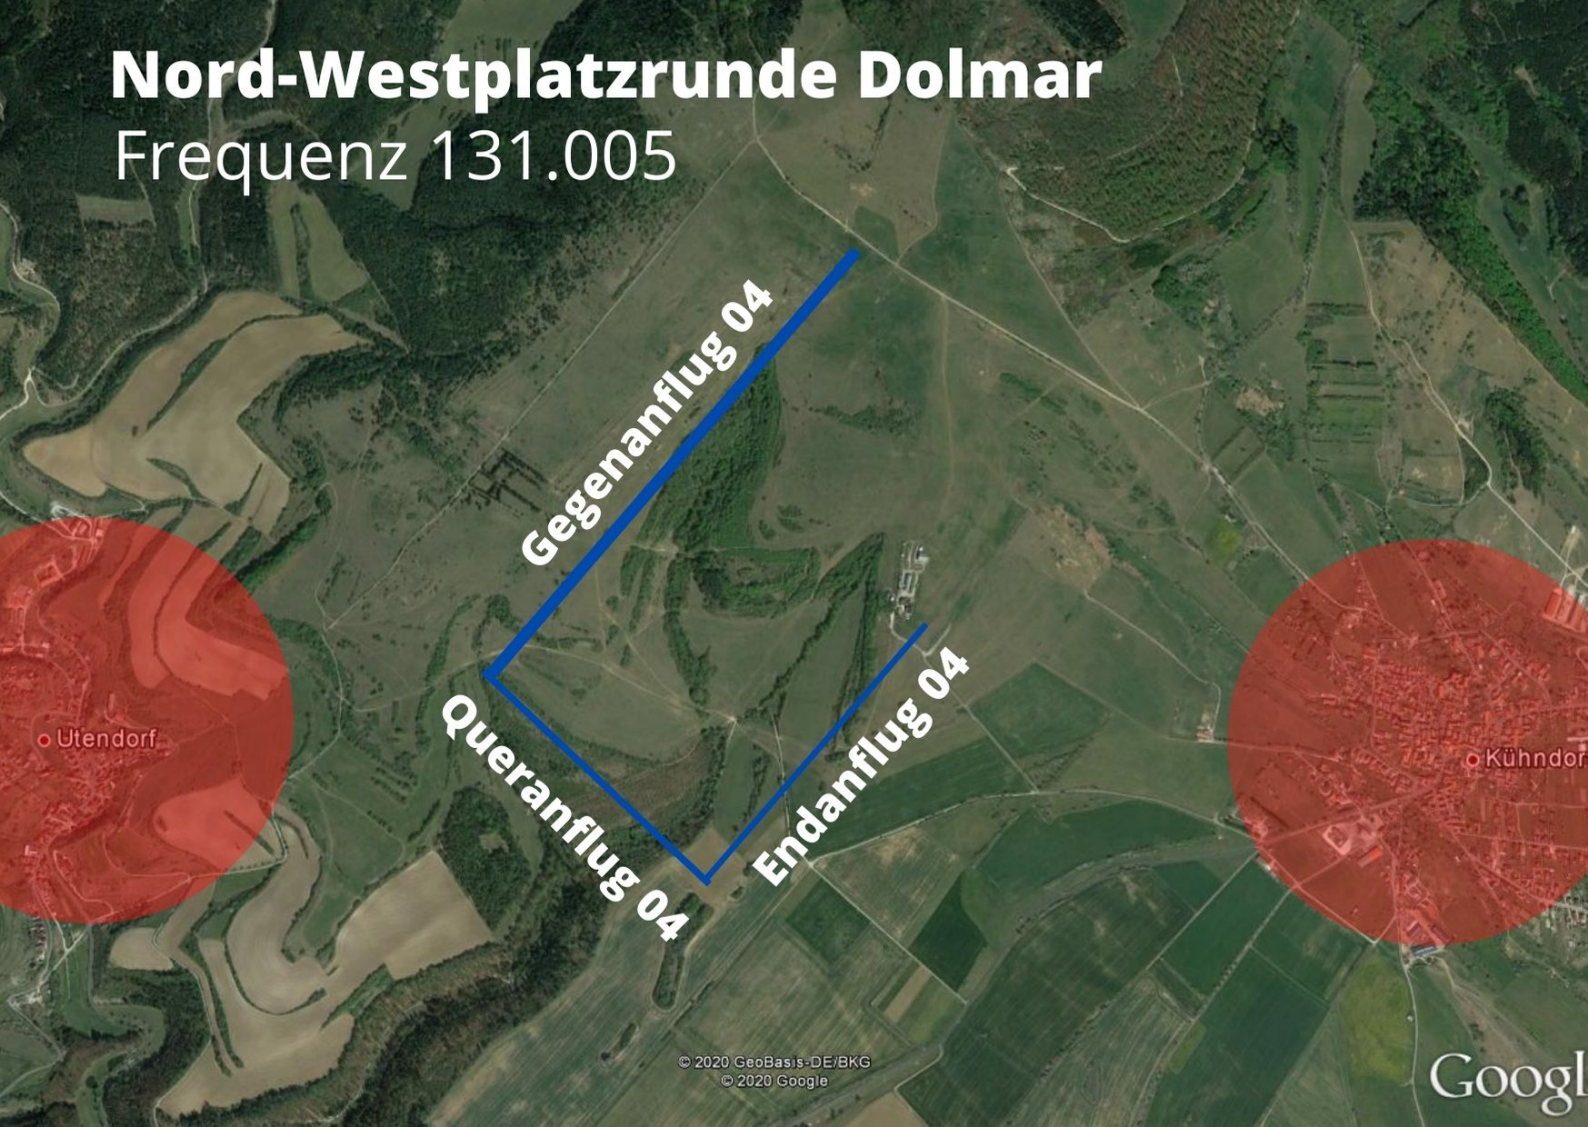

# Nord-Westplatzrunde Dolmar

Frequenz 131.005

Utendorf

Kühndorf